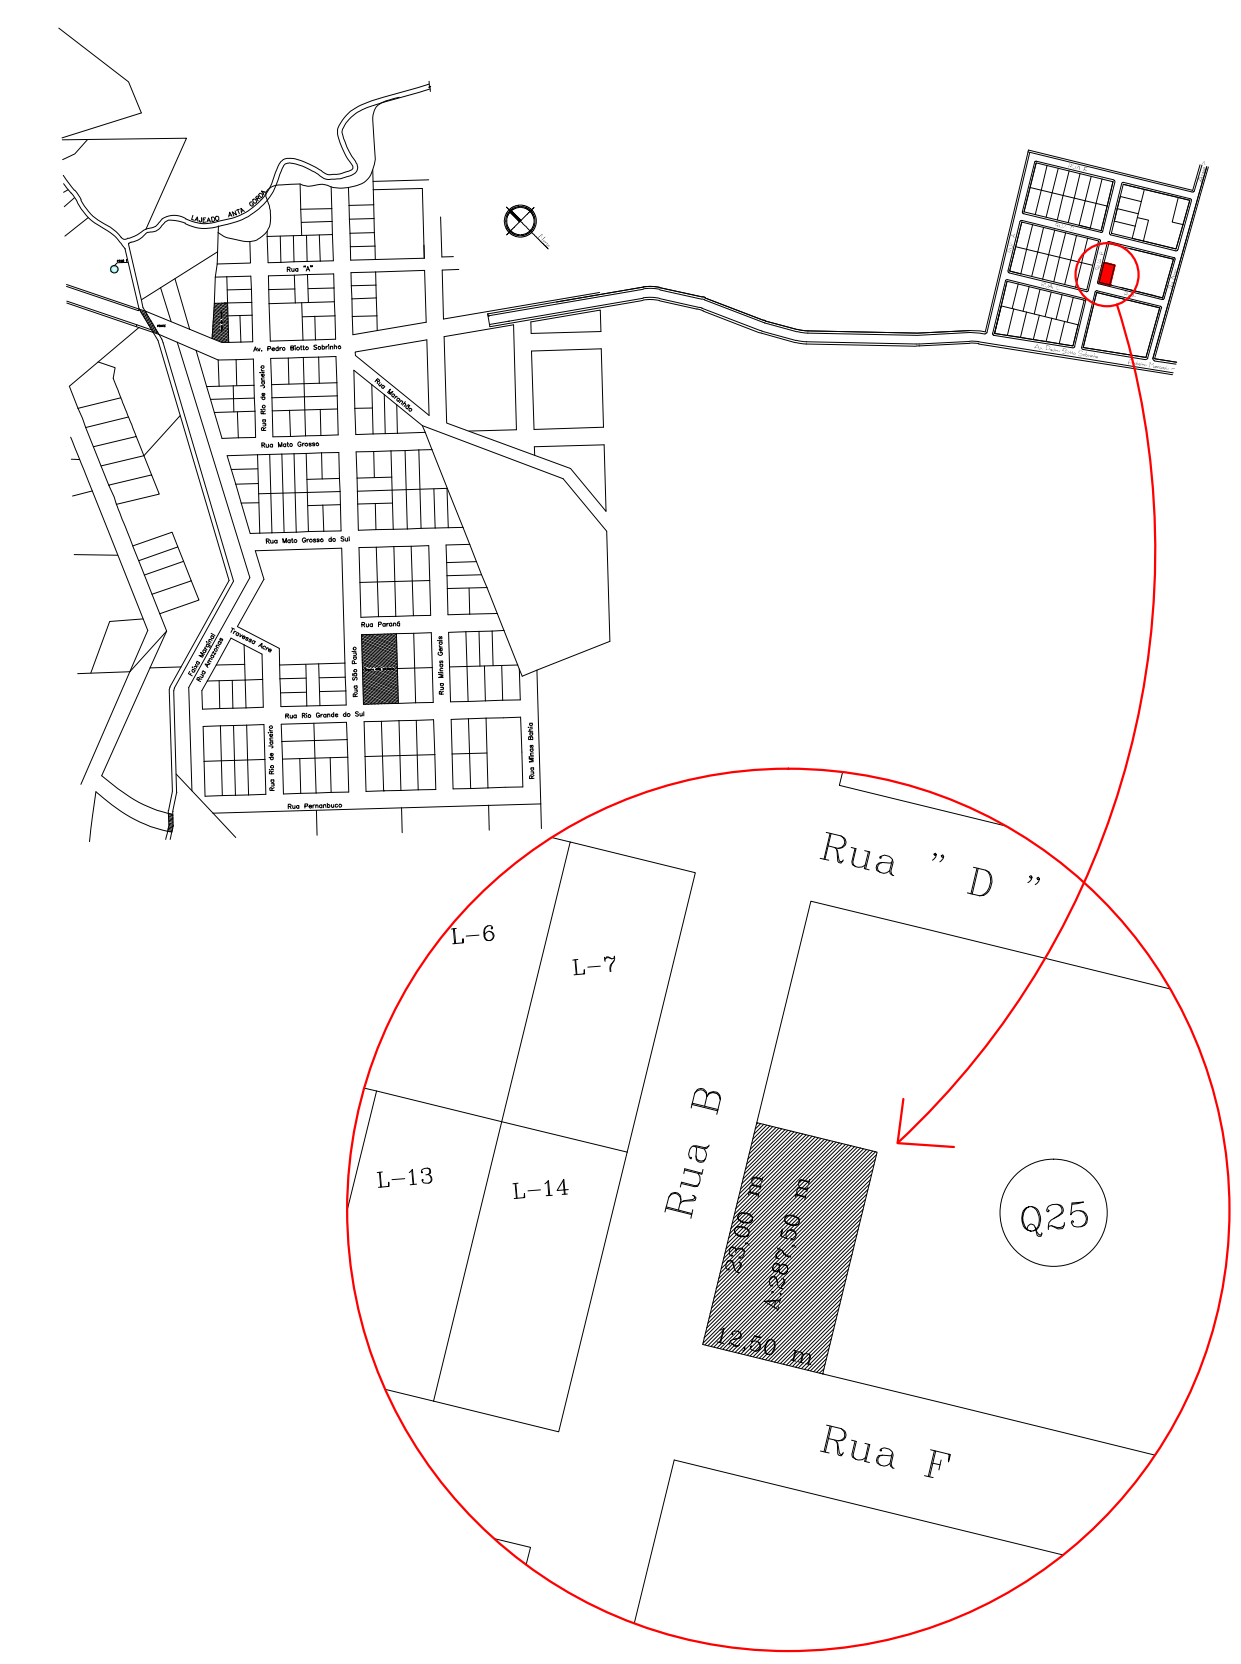

PLANTA LOCAÇÃO ESCALA 1:50

EQUIPAMENTOS

PLANTA SITUAÇÃO SEM ESCALA

Projeto Arquitetônico

Obra		
QUADRA DE AREIA E ACADEMIA AO AR LIVRE		
Rua B esq. Rua F - Quadra 25 - Ouro Verde/SC		
Conteúdo: Planta Situação, Planta Locação e Imagens Equipamentos		
Área 287,50 m²	Data Dezembro/2015	Escala Indicada
Prancha ÚNICA	Fabiane Bernardi Desenho	
Proprietário: Município de Ouro Verde		Assinatura:
Responsável Técnico: Fabiane Bernardi - CAU A50871-3		Assinatura: